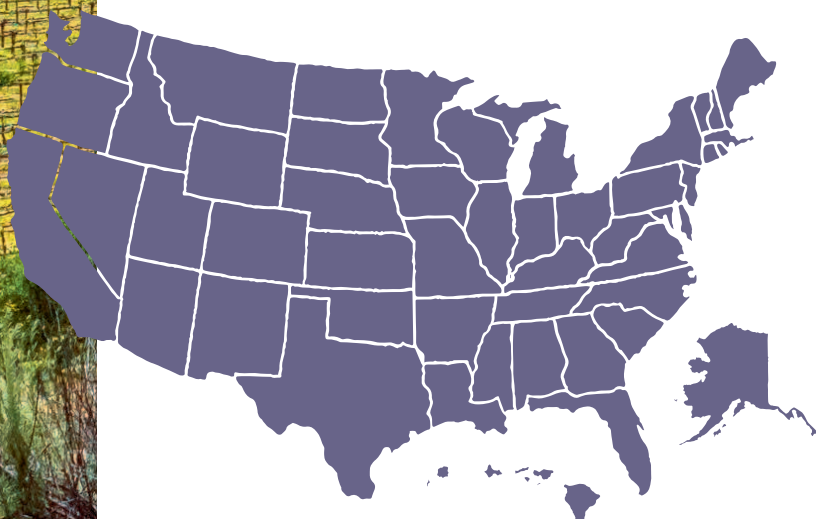

США

Виноделие в США зародилось еще в XVII веке. В середине XIX века в американском виноделии произошло важное событие: венгерский дворянин Агостон Харасиоти завез из Европы 100 тысяч саженцев различных сортов винограда. Однако в 1918 году в Америке был введен сухой закон, и вплоть до 1933 года развитие виноделия в Америке было приостановлено.

На сегодняшний день фактически во всех 50 штатах США есть виноградники, но основным регионом виноделия считается Калифорния, где производится 90% вина. Кроме того, на мировом рынке ценятся вина из Вашингтона, Орегона и Нью-Йорка.

В винодельческих регионах США используются около 100 сортов винограда для производства красных, белых и розовых вин. Здесь есть свое «бордо», «бургундское», свои «сотерны» и «шампанское». В виноделии Калифорнии прослеживается и «русский след»: Андрей Челищев стал наставником таких звезд, как Роберт Мондави, Майкл Григич, Пьеро Антинори, Уоррен Виньярски. То, чему учил Челищев, многим покажется азбучной истиной, но именно он принес французские технологии в Калифорнию.

Основные сорта винограда: Шардоне, Каберне Совиньон, Зинфандель.

Товары, подлежащие обязательной сертификации, сертифицированы. Наличие товара уточняйте в вашем ТЦ METRO.