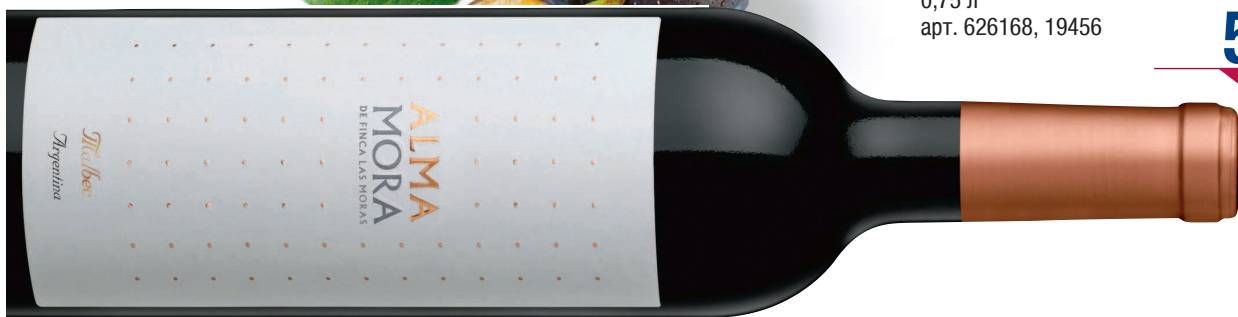

Malbec
ALMA MORA
Красное сухое вино
Сан-Хуан
0,75 л
арт. 626168, 19456

650⁰⁰
1 шт.
585⁰⁰
от 6 бутылок
552⁵⁰
1 шт.
от 12 бутылок